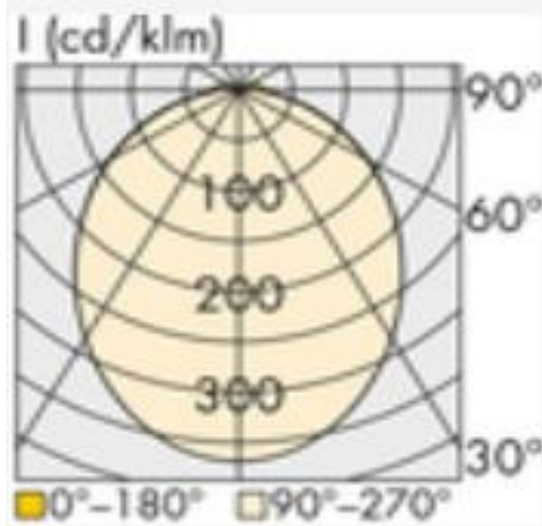

Technische Daten:

Lampenlichtstrom	18275 lm
Leuchtenlichtstrom	15535 lm
Systemeffizienz	129 lm/W
Systemleistung	120 W
Farbwiedergabeindex	80 Ra
Farbtemperatur	3000 K
Farbtoleranz	3
Lebensdauer	>36.000h (L80/B10)
UGR	29,1
Spannung	230V / 50Hz
Umgebungstemperatur	-20 ... +50 °C

LVK:

Dimensionen:

Länge-L	1500 mm
Breite-B	70 mm
Höhe-H	67 mm
Gewicht	2.5 kg

Diese Leuchte enthält eine Lichtquelle der Energieeffizienzklasse D

Letzte Änderung: Mittwoch, 29. November 2023, technische Änderungen und Irrtümer vorbehalten